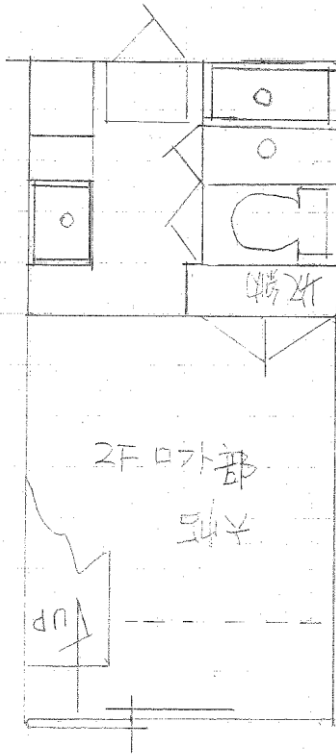

**210号室**  
フロア+ロフト  
25㎡  
エアコン  
ウォシュレット  
ガスコンロ  
洗濯機付き  
  
**家賃**  
**48,000円**

**地図**  
コーポ JTL  
〒252-0813 神奈川県藤沢市亀井野1024-1 画  
**駅まで徒歩1分**  
**日大まで3分**

**102号室**

フロア  
23㎡

エアコン  
ウォシュレット  
洗濯機付き

家賃  
35,000円

**205号室**

フロア+ロフト  
25㎡

エアコン  
ウォシュレット  
ガスコンロ  
電子レンジ  
冷蔵庫付き

家賃  
48,000円