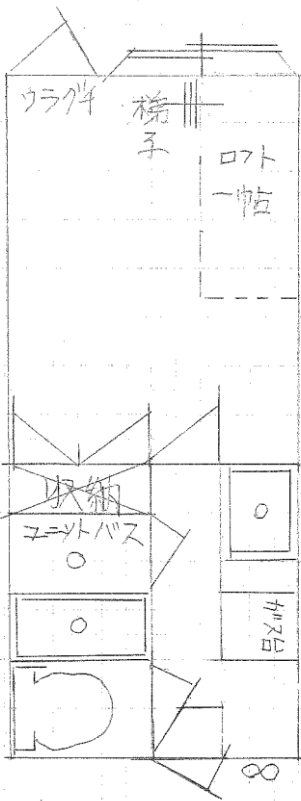

日本大学生物資源科学部  
<紹介建物登録用紙>

登録No. M236

記載日：令和3年4月2日

建物の名称	コーポ JTL 最寄り駅 <b>六会日大前</b> 駅 徒歩 <b>1</b> 分
建物所在地 (住居表示)	〒252-0813 藤沢市亀井野 1024-1
貸主・業者 (連絡先)	〒252-0813 藤沢市亀井野 1024-1 氏名(会社名)アマノ工研有限会社 担当 片山・青木 (優先) 片山:090-4637-1814 青木:090-5340-3655
建物概要	総戸数:15戸 / 総階数:2階建 / 築年数:11年 / 募集戸数3戸 構造:軽量鉄骨
部屋タイプ	間取り / 1K 洋室 (㎡) / 6畳 向き / 南 日当たり / 普通
設備	風呂:専用 トイレ:専用 キッチン:専用(ガス) エアコン:有 収納:押入 冷蔵庫:無 洗濯機置場:室外室内 共用洗濯機:無 エレベーター:無 照明器具:トイレ キッチン 風呂場付 バス・トイレ:別
賃貸条件	<b>賃 料 : 35,000~48,000 円</b> 共益費 : 2,000 円 契約期間 : 2年(更新可) <b>入居月フリーレント!</b> 礼金 : 1ヶ月 駐車場 : 無(近隣紹介可) 敷金 : 1ヶ月  その他① : 日大生更新料なし、鍵交換費用サービス その他② : 防犯カメラ設置/自転車置き場有 その他③ : ダストBOX有り 飲料自動販機2台有

**210号室**  
フロア+ロフト  
25㎡  
エアコン  
ウォシュレット  
ガスコンロ  
洗濯機付き  
  
**家賃**  
**48,000円**

**地図**  
コーポ JTL  
〒252-0813 神奈川県藤沢市亀井野1024-1 画  
**駅まで徒歩1分**  
**日大まで3分**

**102号室**

フロア  
23㎡

エアコン  
ウォシュレット  
洗濯機付き

家賃  
35,000円

**205号室**

フロア+ロフト  
25㎡

エアコン  
ウォシュレット  
ガスコンロ  
電子レンジ  
冷蔵庫付き

家賃  
48,000円